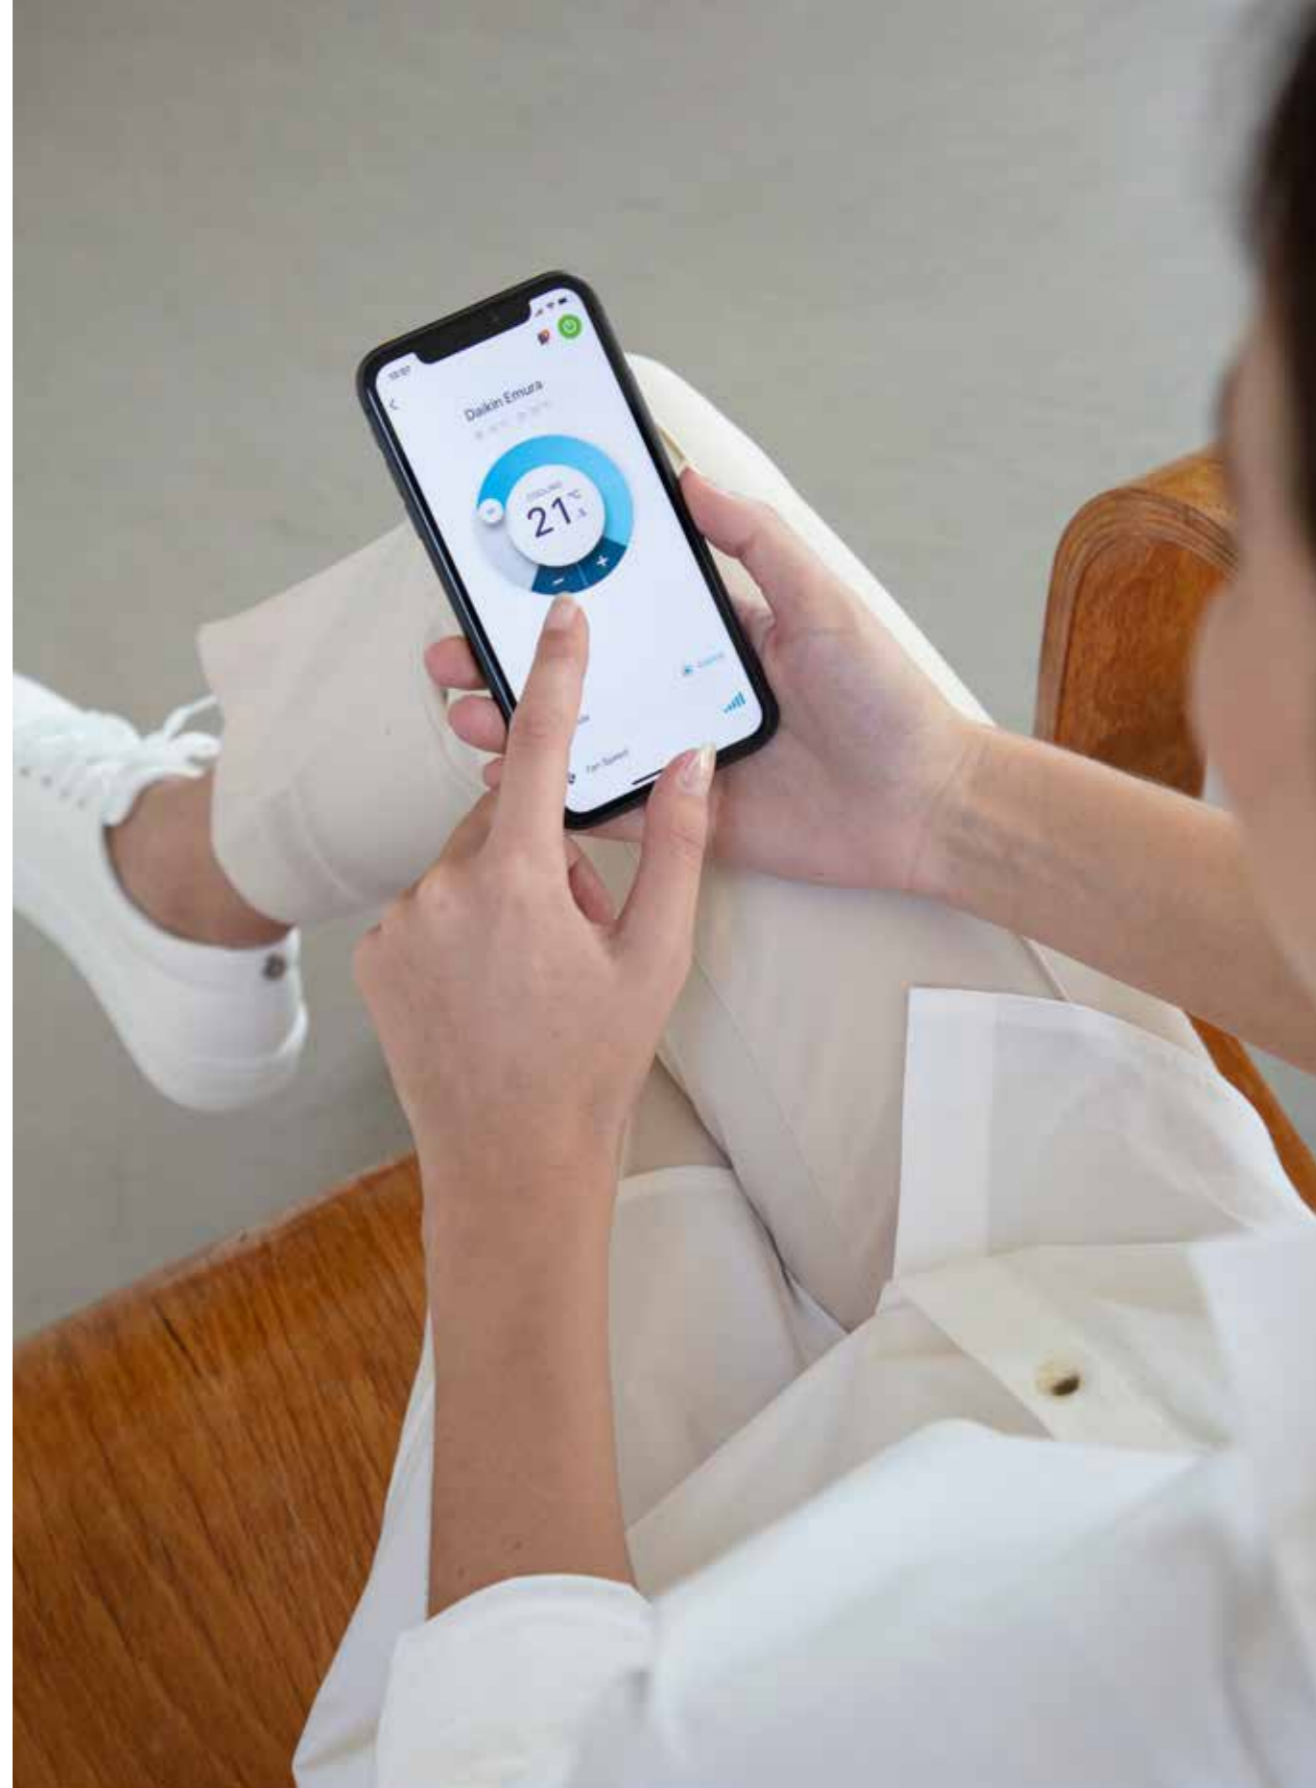

Приложението Onecta

Пълен контрол където и да сте

Не сте у дома? С приложението Onecta това не е проблем. Приложението Ви осигурява незабавен достъп до всички функции. По този начин можете лесно да регулирате настройките на Daikin Emura със смартфона си отвсякъде и по всяко време.

- Управлявате всички функционални възможности на климатика Daikin Emura
- Създавате различни графици и режими на работа
- Следите потреблението на енергия на дневна, седмична или годишна база
- Идентифицирате помещението в дома си, за да управлявате лесно различните тела

За да пристъпите към създаване на перфектния климат у дома, просто се свържете с WLAN и изтеглете приложението Onecta.

Android

iOS

Гласово управление

Управлявайте Daikin Emura само с гласа си. Чрез Amazon Alexa или Google Assistant можете да управлявате основни функции като режим на работа, температура, скорост на вентилатора и много други.