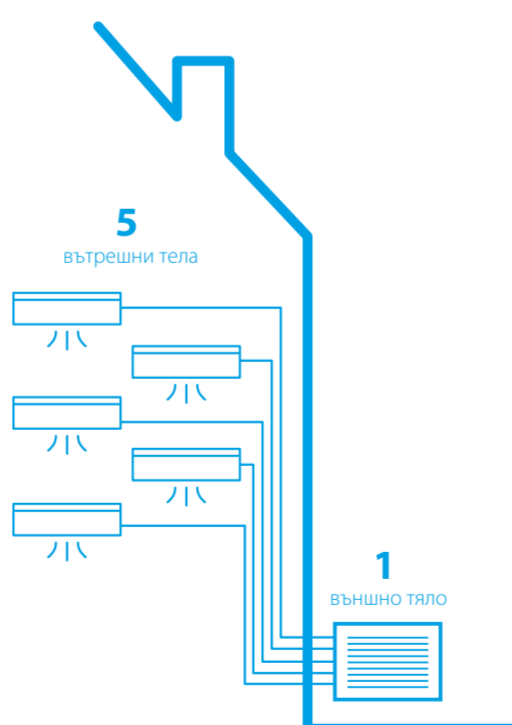

Сплит: RXJ20-25-35A
Мулти: 2MXM40-50A / 3MXM40A
552,7 x 840 x 350 mm

Сплит: RXJ42-50A
Мулти: 2MXM68A / 3MXM52-68A / 4MXM68-80A / 5MXM90A
734 x 954 x 408 mm

Монтаж

Сплит или мулти-сплит система?

Daikin Emura се свързва към компактно външно тяло сплит или мулти-сплит. И все пак, кое е най-доброто решение за Вас? Лицензиран инсталатор на Daikin ще Ви помогне да изберете външното тяло, което най-добре отговаря на Вашите нужди.

Комбинация split

Система за едно помещение, при която едно вътрешно тяло е свързано с едно външно тяло.

Решение сплит: едно външно тяло е свързано с едно вътрешно тяло

Комбинация Мулти сплит

Свързване на едно мулти външно тяло с до пет вътрешни тела. Това е интелигентно решение за намаляване на въздействието върху околната среда и спестяване на пространство във Вашата градина или тераса.

Решение Мултисплит: едно външно тяло е свързано с няколко вътрешни тела

Ново Multi+

Освен това има възможност за свързване на резервоар за битова гореща вода директно към многофункционалното външно тяло. Предлага се от пролетта на 2022 г.