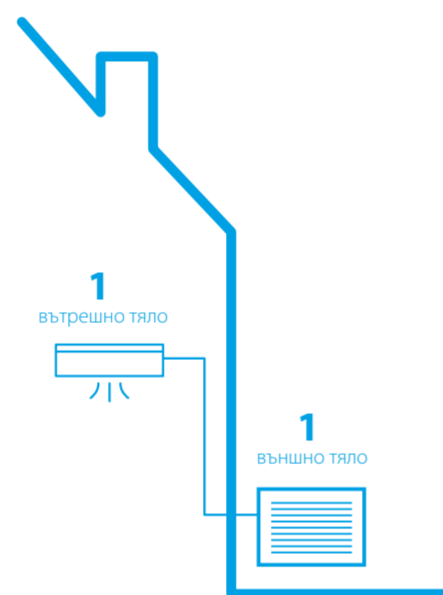

Сплит: RXJ20-25-35A
Мулти: 2MXM40-50A / 3MXM40A
552,7 x 840 x 350 mm

Сплит: RXJ42-50A
Мулти: 2MXM68A / 3MXM52-68A / 4MXM68-80A / 5MXM90A
734 x 954 x 408 mm

Монтаж

Сплит или мулти-сплит система?

Daikin Emura се свързва към компактно външно тяло сплит или мулти-сплит. И все пак, кое е най-доброто решение за Вас? Лицензиран инсталатор на Daikin ще Ви помогне да изберете външното тяло, което най-добре отговаря на Вашите нужди.

Комбинация split

Система за едно помещение, при която едно вътрешно тяло е свързано с едно външно тяло.

Решение сплит: едно външно тяло е свързано с едно вътрешно тяло

Комбинация Мулти сплит

Свързване на едно мулти външно тяло с до пет вътрешни тела. Това е интелигентно решение за намаляване на въздействието върху околната среда и спестяване на пространство във Вашата градина или тераса.