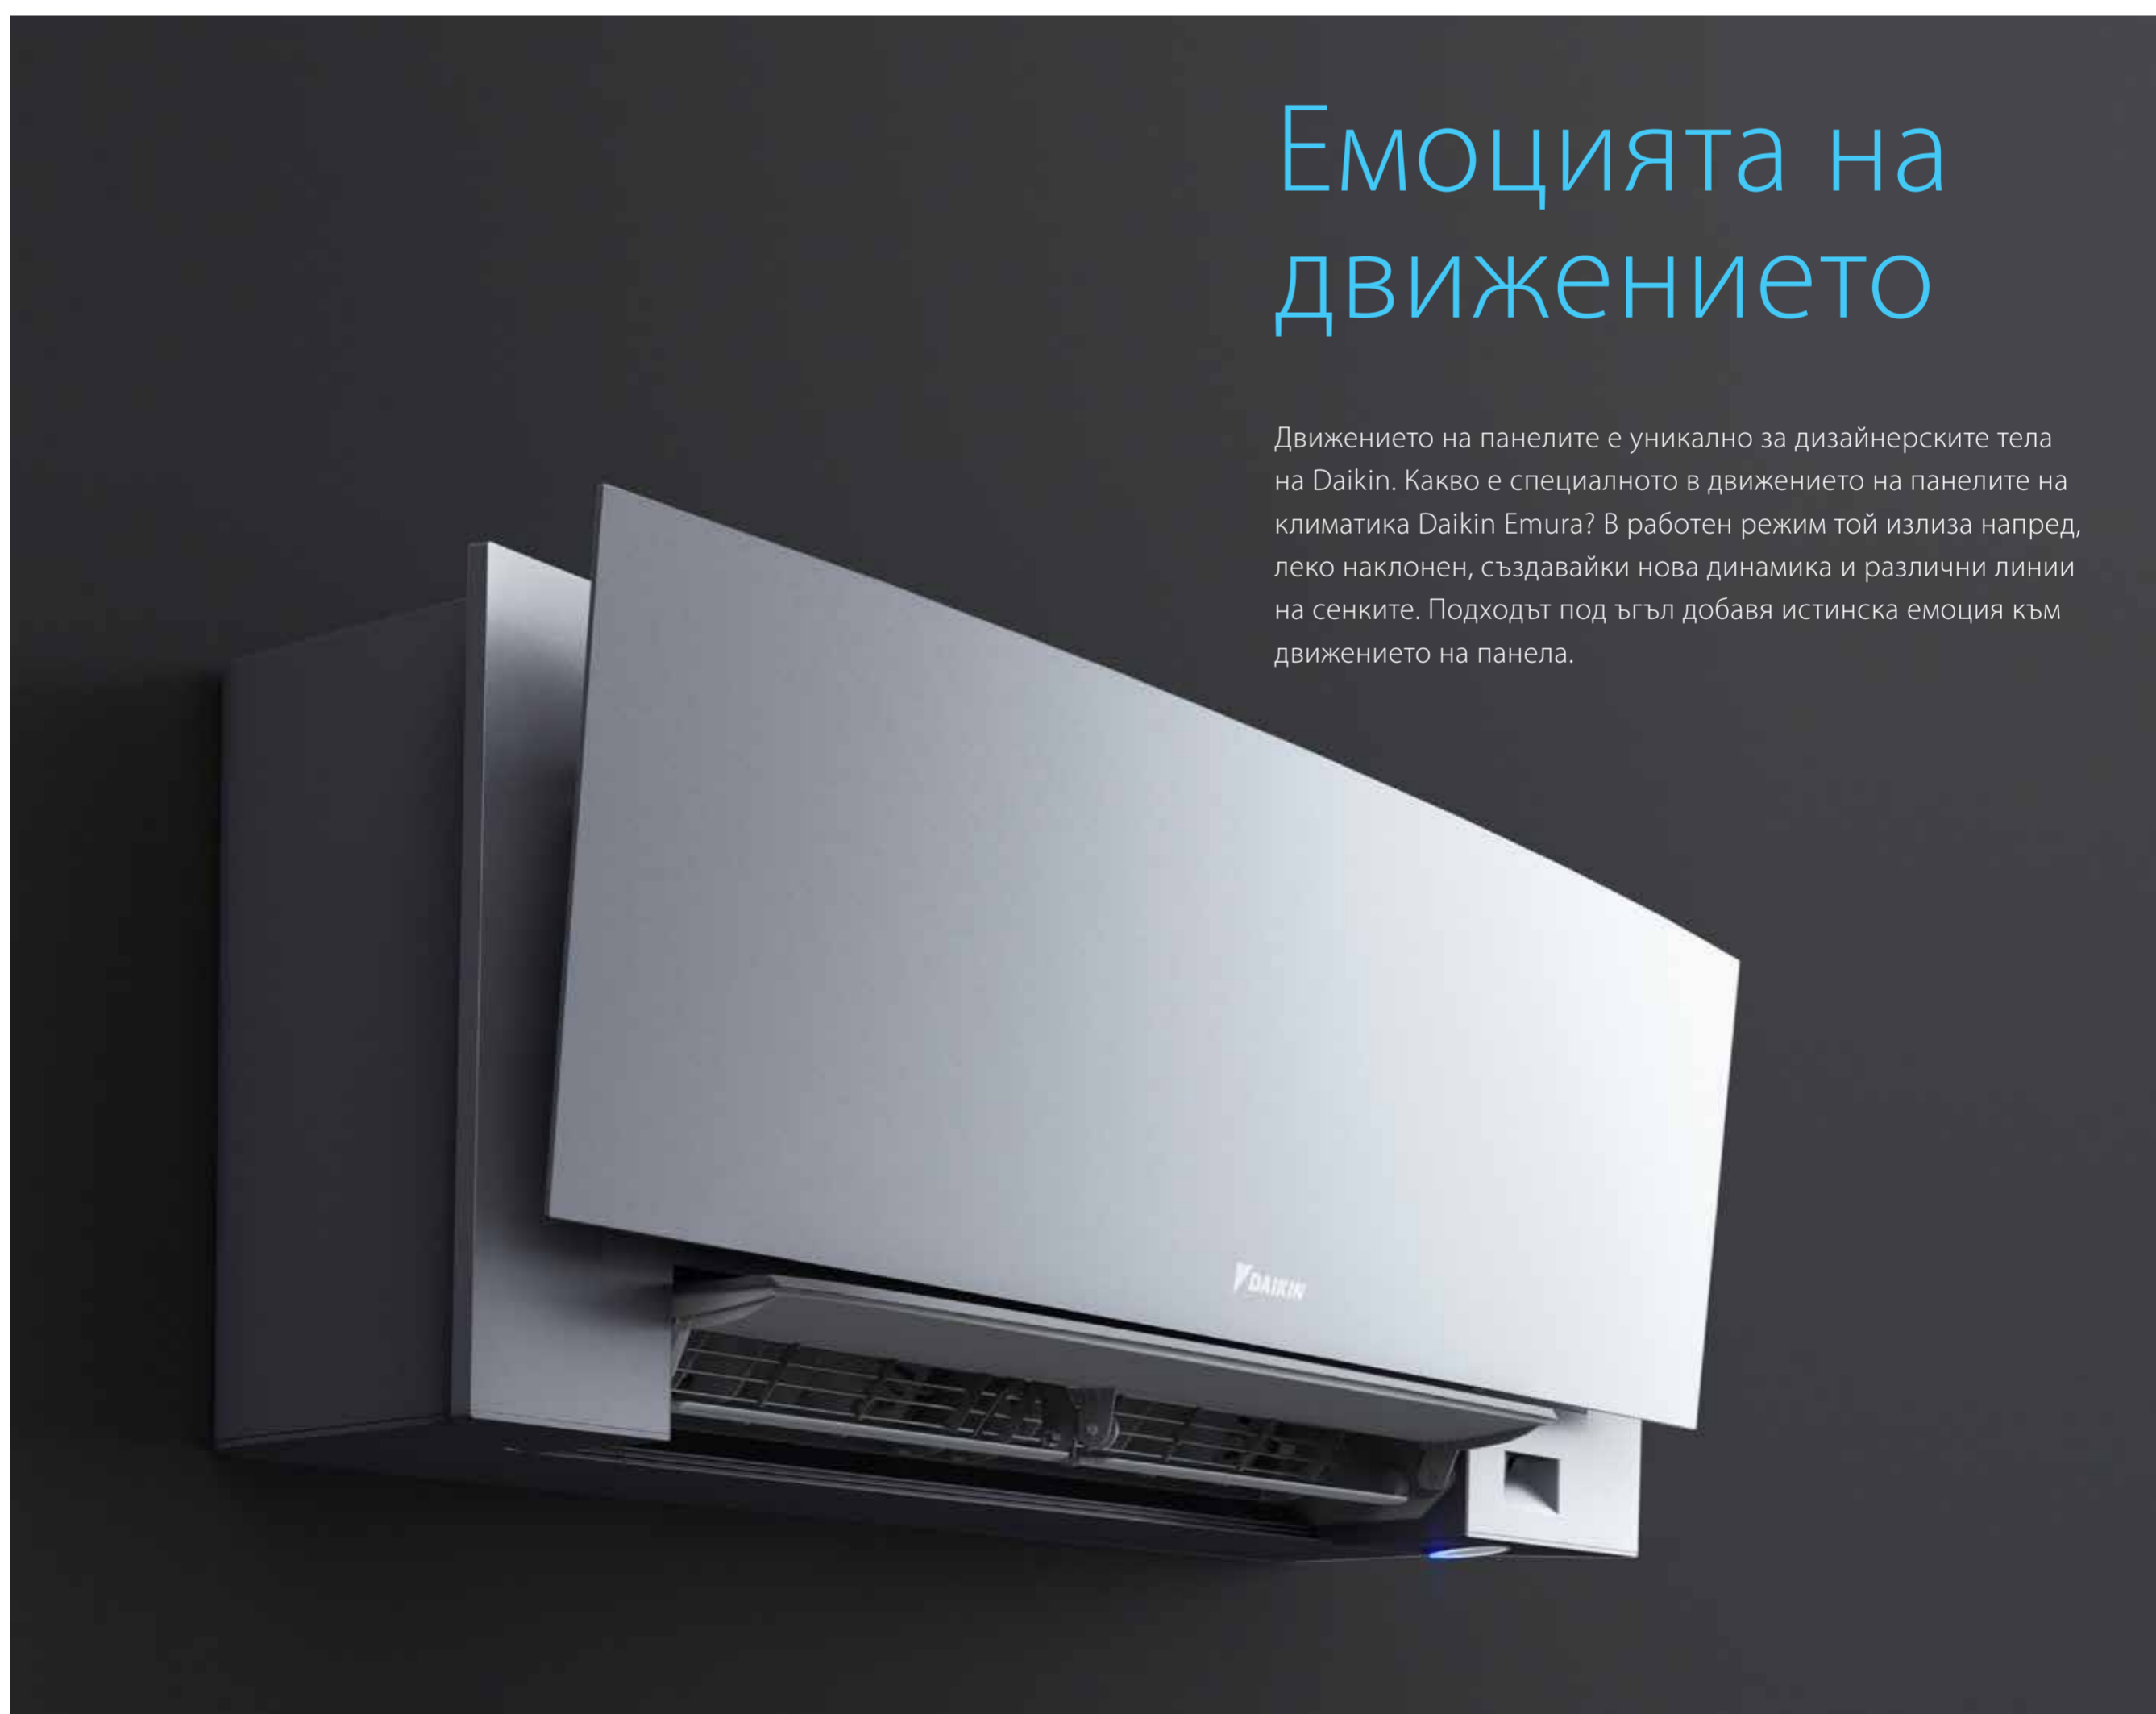

Емоцията на движението

Движението на панелите е уникално за дизайнерските тела на Daikin. Какво е специалното в движението на панелите на климатика Daikin Emura? В работен режим той излиза напред, леко наклонен, създавайки нова динамика и различни линии на сенките. Подходът под ъгъл добавя истинска емоция към движението на панела.