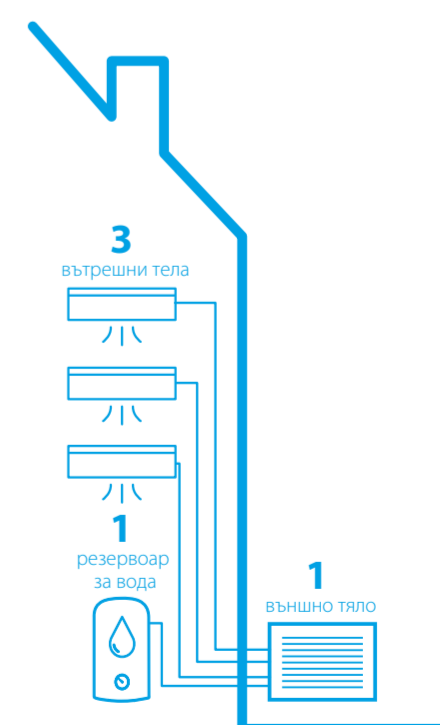

Ново Multi+

Освен това има възможност за свързване на резервоар за битова гореща вода директно към многофункционалното външно тяло. Предлага се от пролетта на 2022 г.

Решение Multi+: едно външно тяло, свързано с няколко вътрешни тела + резервоар за битова гореща вода